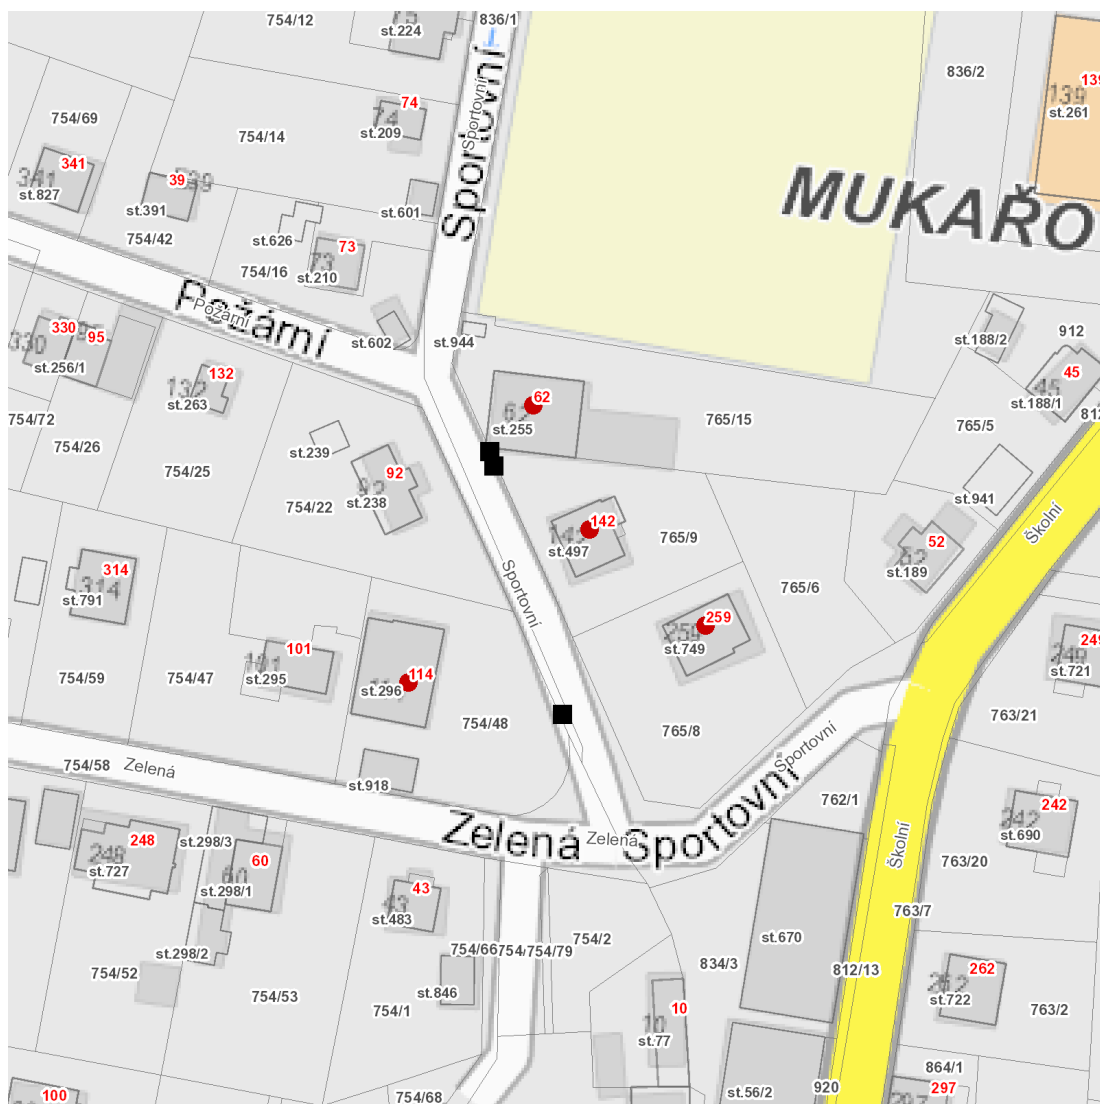

dne **10. 10. 2022** od **8:00** do **15:30** hodin

Plánovaná odstávka zahrnuje tyto lokality:**Mukařov** (okres Praha-východ)

Sportovní: č. p. 62, 114, 142

Školní: č. p. 259

UPOZORNĚNÍ

Dotčené zařízení distribuční soustavy je nutné i v době odstávky považovat za zařízení pod napětím, a proto vás žádáme o dodržení všech zásad bezpečnosti a provedení opatření potřebných k zamezení případných škod na zdraví a majetku. | Provozovatelé výroben elektřiny jsou povinni zajistit přerušeni dodávky elektřiny z výroby do vypnutého úseku distribuční soustavy.

dne 10. 10. 2022 od 8:00 do 15:30 hodin**Orientační mapový podklad odstávkou dotčených lokalit****VYSVĚTLIVKY**

- – adresy dotčené odstávkou elektřiny
- – místa připojení k elektrické síti dotčená odstávkou

INFORMACE ZASLÁNA

IDDS: qyvaxdz (Obec Mukáňov)