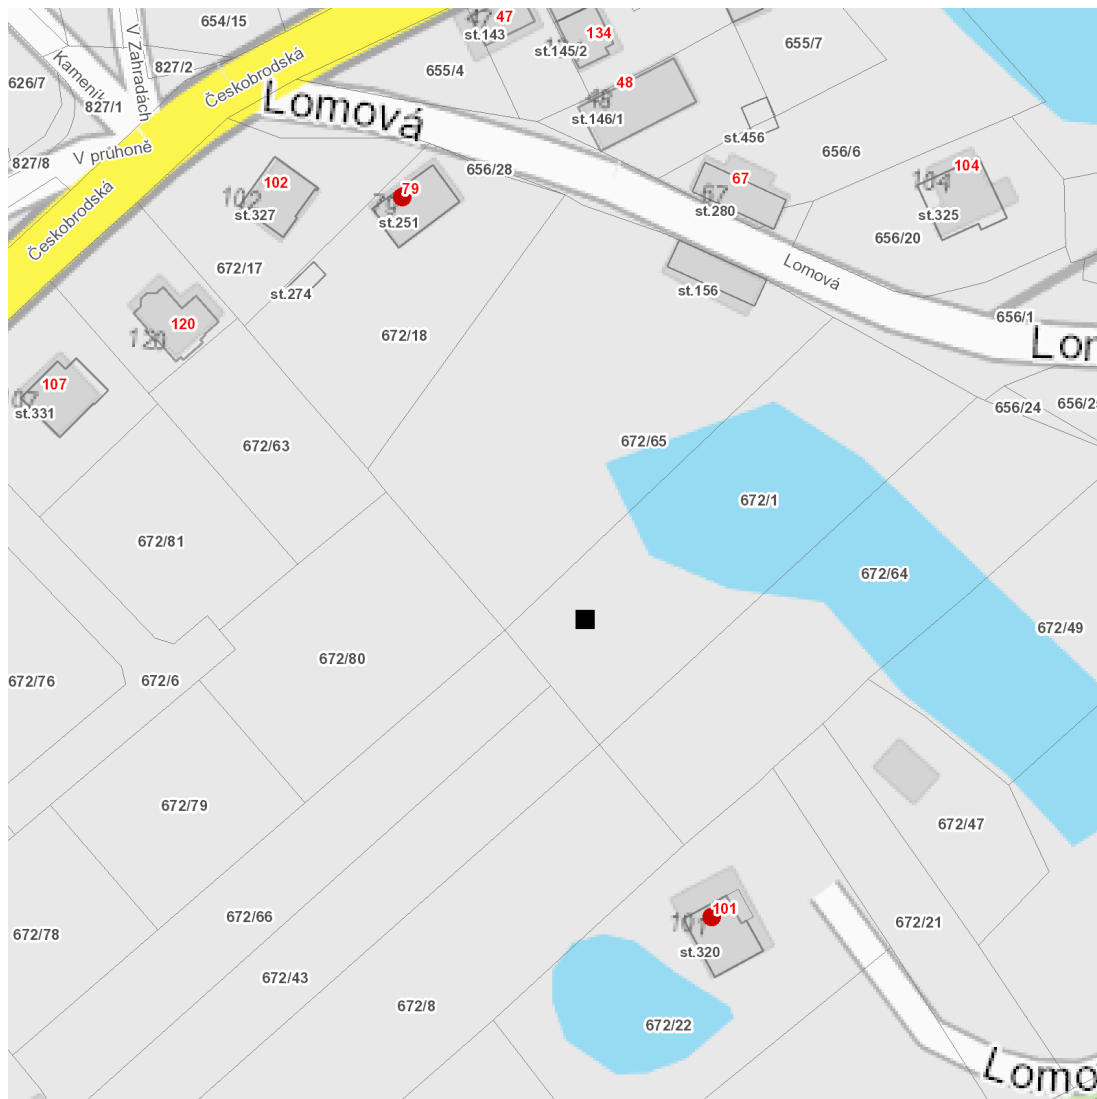

dne **12. 10. 2022** od **8:00** do **12:00** hodin

Plánovaná odstávka zahrnuje tyto lokality:**Mukařov** (okres Praha-východ)část obce **Žernovka****Lomová: č. p. 79, 101**

UPOZORNĚNÍ

Dotčené zařízení distribuční soustavy je nutné i v době odstávky považovat za zařízení pod napětím, a proto vás žádáme o dodržení všech zásad bezpečnosti a provedení opatření potřebných k zamezení případných škod na zdraví a majetku. | Provozovatelé výroben elektřiny jsou povinni zajistit přerušení dodávky elektřiny z výroby do vypnutého úseku distribuční soustavy.

dne 12. 10. 2022 od 8:00 do 12:00 hodin**Orientační mapový podklad odstávkou dotčených lokalit****VYSVĚTLIVKY**

- – adresy dotčené odstávkou elektřiny
- – místa připojení k elektrické síti dotčená odstávkou

INFORMACE ZASLÁNA

IDDS: qyvaxdz (Obec Mukařov)