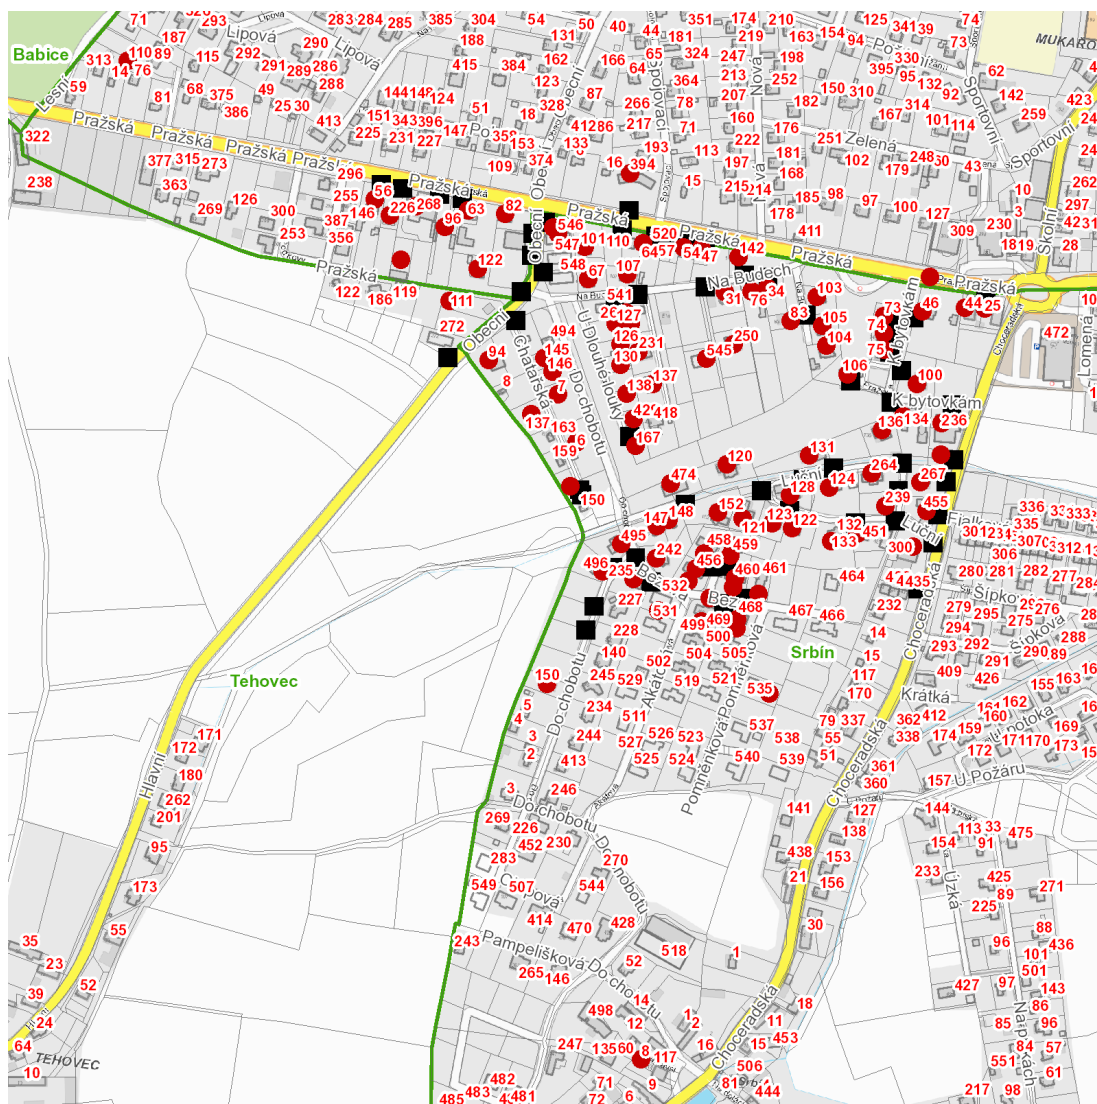

dne **1. 2. 2023** od **8:00** do **15:00** hodin

Plánovaná odstávka zahrnuje tyto lokality:**Mukařov** (okres Praha-východ)část obce **Mukařov****Obecní: č. p. 122****Pražská: č. p. 56, 63, 82, 96, 110, 226, 268****Spojovací: č. p. 394**část obce **Srbín****č. ev. 6, 7, 126, 127, 130, 138, 146, 167****Bezová: č. p. 456, 459, 460****Do chobotu: č. p. 8, 145, 147, 148, 150, 152, 235, 242, 495, 496****Choceradská: č. p. 236, 267, 300, 455****K bytovkám: č. p. 134****Luční: č. p. 120-124, 128, 131, 132, 133, 136, 239, 264, 474****Na Budech: č. p. 31, 34, 67, 76, 83, 103, 104, 105, 107, 137, 142, 231, 250, 268, 545; č. ev. 9****Obecní: č. p. 94; č. ev. 137****Pražská: č. p. 25, 44, 46, 47, 54, 64, 73, 74, 75, 100, 101, 106, 546****U Dlouhé louky: č. p. 429**kat. území **Srbín** (kód **752967**): **parcelní č. 644/16, 646/12, 656/2, 657/1, 658/1, 658/2, 658/3, 658/4, 658/5, 659/2, 659/3, 661/5, 662/32, 898**kat. území **Mukařov u Říčan** (kód **700321**): **parcelní č. 726/41, 833/1****Tehovec** (okres Praha-východ)**Hlavní: č. p. 111****UPOZORNĚNÍ**

NEJDE VÁM ELEKTŘINA...

TIP: Registrujte se zdarma na www.cezdistribuce.cz/sluzba a informace o odstávkách elektřiny budete dostávat e-mailem nebo SMS. U poruch zasíláme SMS s předpokládanou dobou obnovení dodávek. | Aktuální stav dodávek elektřiny na konkrétní adrese zjistíte snadno, rychle a bez registrace na portále **Bez Šťávy** (www.bezstavy.cz).

dne **1. 2. 2023** od **8:00** do **15:00** hodin

Orientační mapový podklad odstávkou dotčených lokalit

VYSVĚTLIVKY

- – adresy dotčené odstávkou elektřiny
- – místa připojení k elektrické síti dotčená odstávkou

INFORMACE ZASLÁNA

IDDS: qyvaxdz (Obec Mukařov)

IDDS: ysqawuc (Obec Tehovec)