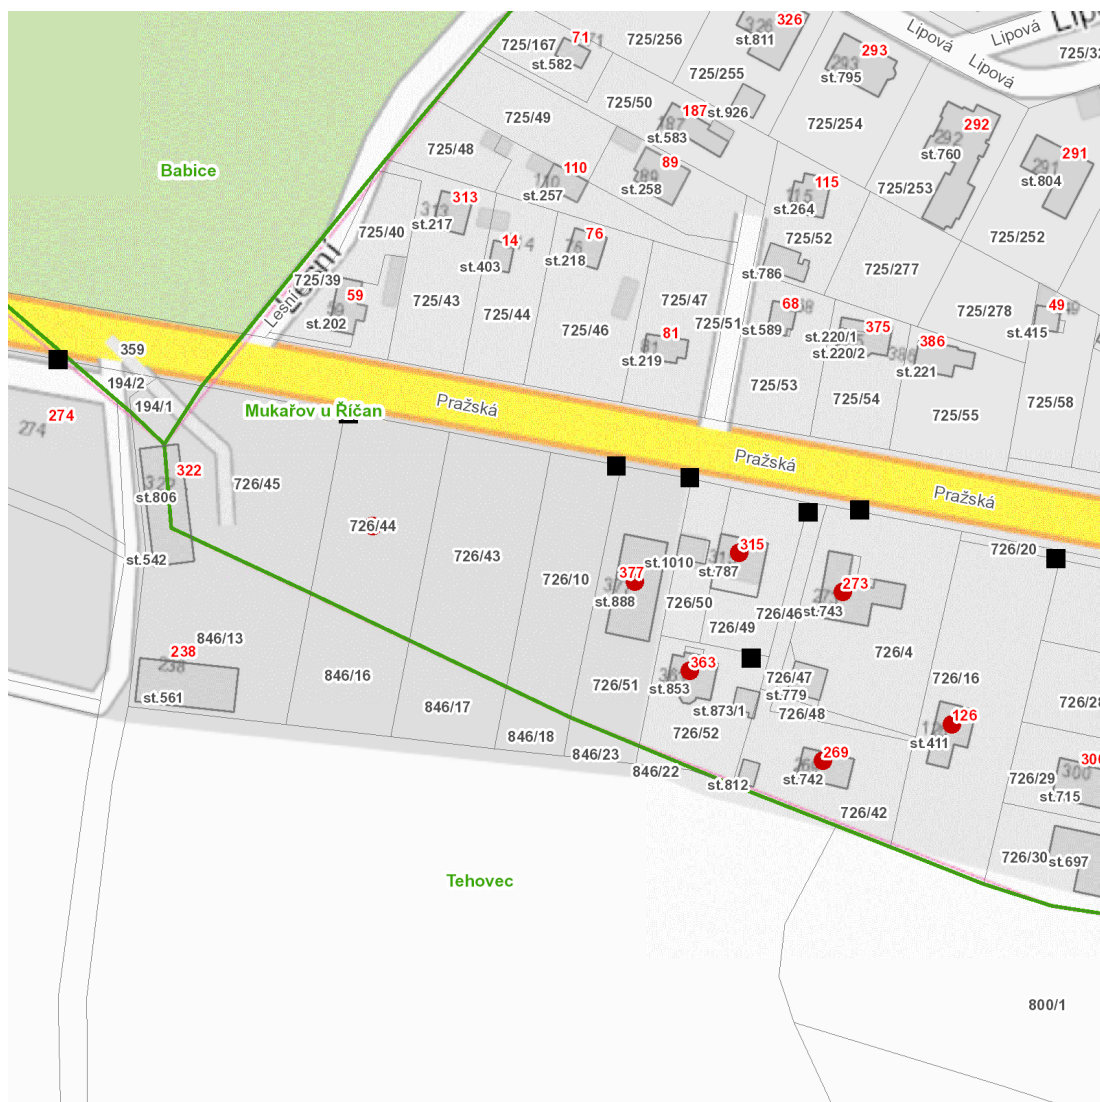

dne **13. 12. 2023** od **8:00** do **16:00** hodin

Plánovaná odstávka zahrnuje tyto lokality:**Mukařov** (okres Praha-východ)

Pražská: č. p. 126, 269, 273, 315, 363, 377

kat. území **Mukařov u Říčan** (kód **700321**): **parcelní č.** 726/44

kat. území **Babice** (kód **600601**): **parcelní č.** 846/19

UPOZORNĚNÍ

Dotčené zařízení distribuční soustavy je nutné i v době odstávky považovat za zařízení pod napětím, a proto vás žádáme o dodržení všech zásad bezpečnosti a provedení opatření potřebných k zamezení případných škod na zdraví a majetku. | Provozovatelé výroben elektřiny jsou povinni zajistit přerušení dodávky elektřiny z výroby do vypnutého úseku distribuční soustavy.

dne 13. 12. 2023 od 8:00 do 16:00 hodin

Orientační mapový podklad odstávkou dotčených lokalit

VYSVĚTLIVKY

- – adresy dotčené odstávkou elektřiny
- – místa připojení k elektrické síti dotčená odstávkou

INFORMACE ZASLÁNA

IDDS: qvaxdz (Obec Mukařov)

IDDS: vxtaugv (Obec Babice)