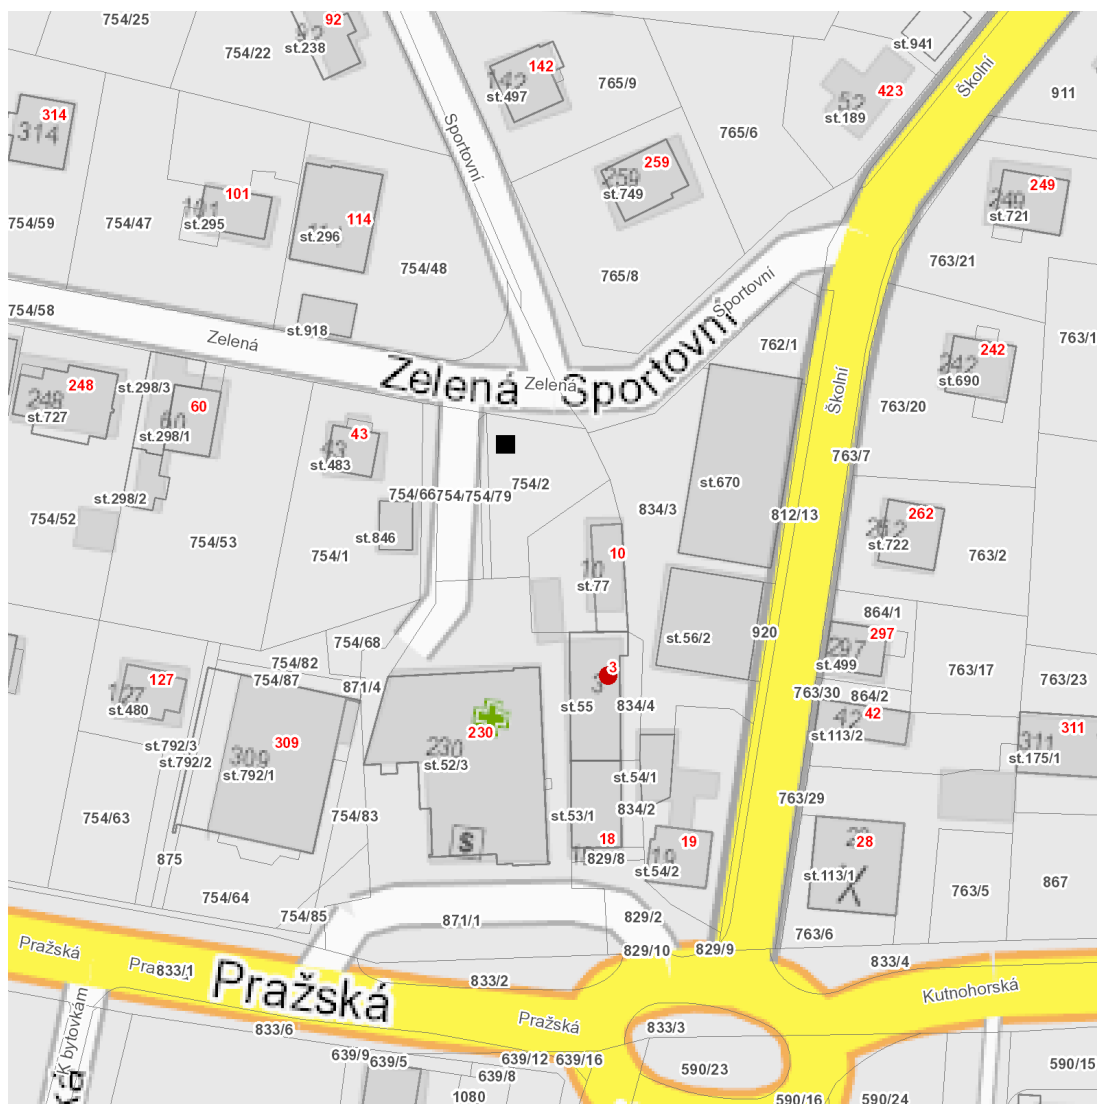

dne **16. 2. 2023** od **8:00** do **14:00** hodin

Plánovaná odstávka zahrnuje tyto lokality:

Mukařov (okres Praha-východ)

Školní: č. p. 3

UPOZORNĚNÍ

Dotčené zařízení distribuční soustavy je nutné i v době odstávky považovat za zařízení pod napětím, a proto vás žádáme o dodržení všech zásad bezpečnosti a provedení opatření potřebných k zamezení případných škod na zdraví a majetku. | Provozovatelé výroben elektřiny jsou povinni zajistit přerušení dodávky elektřiny z výroby do vypnutého úseku distribuční soustavy.

dne 16. 2. 2023 od 8:00 do 14:00 hodin**Orientační mapový podklad odstávkou dotčených lokalit****VYSVĚTLIVKY**

- – adresy dotčené odstávkou elektřiny
- – místa připojení k elektrické síti dotčená odstávkou