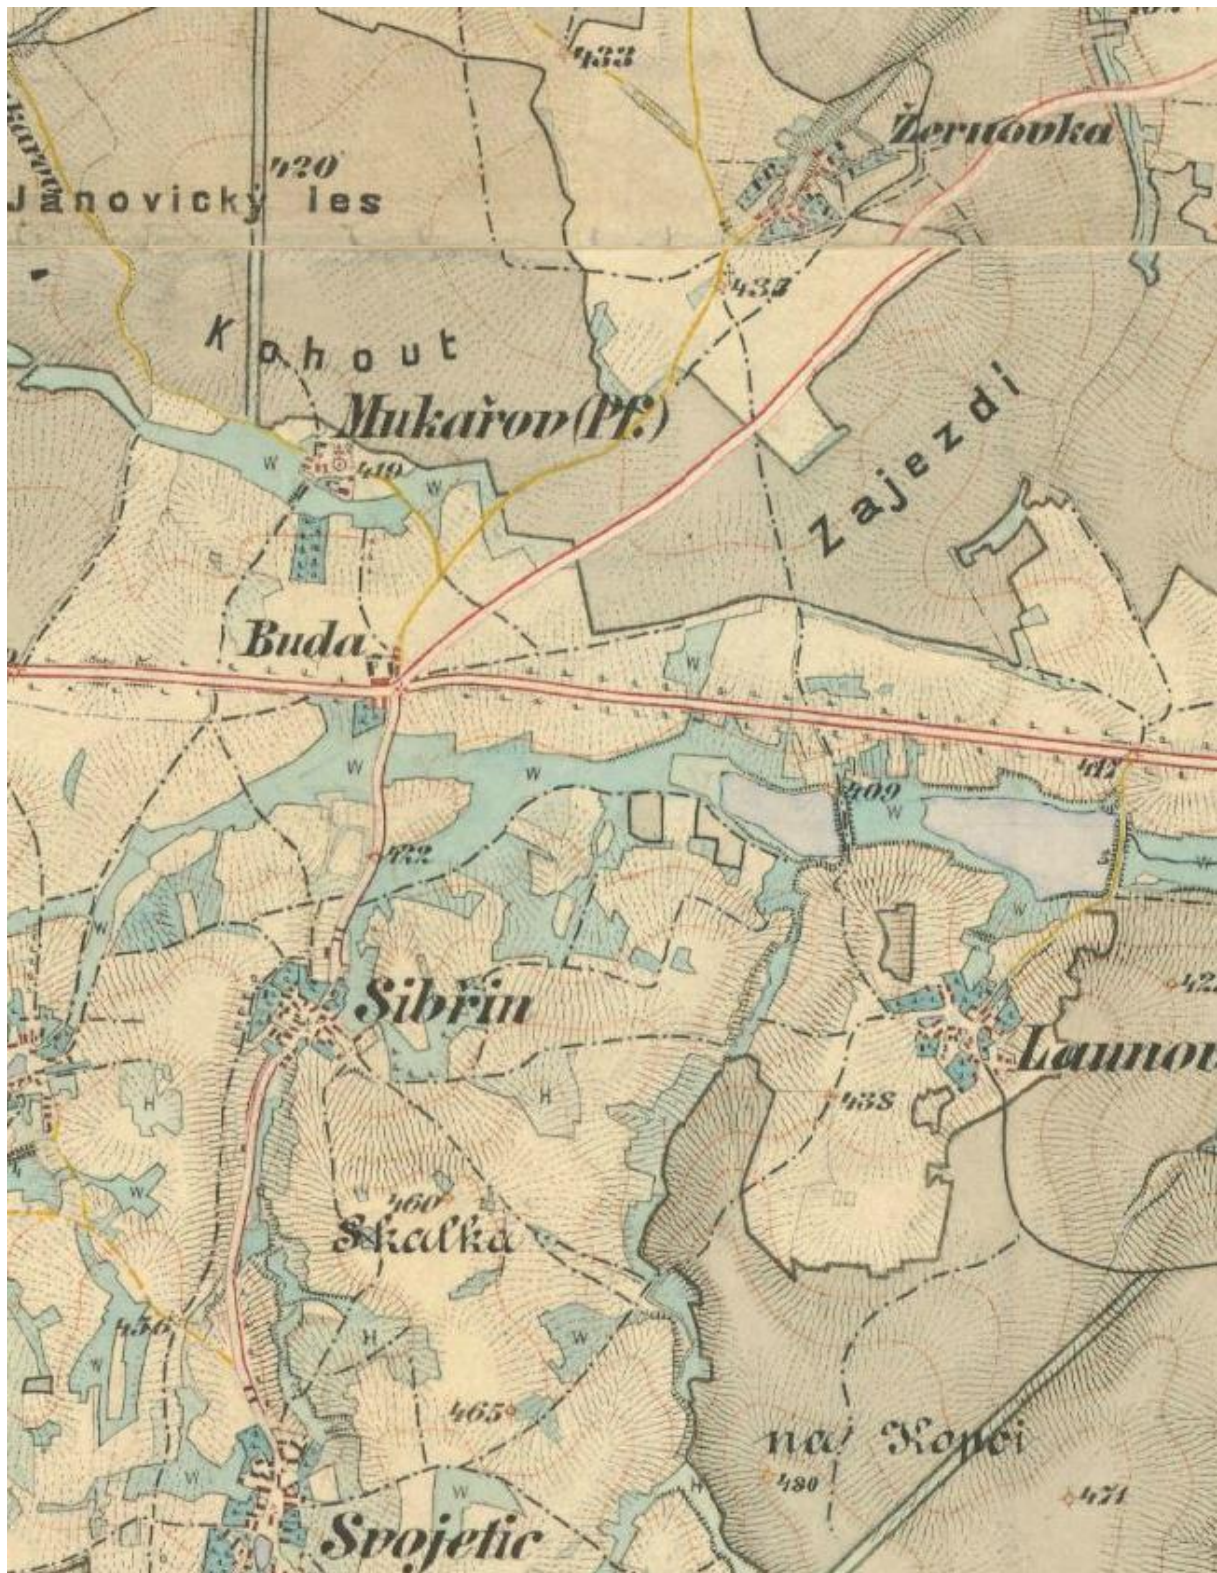

## Urbanistický vývoj obce Mukařov

I. vojenské mapování – josefské 1764-1768 a 1780-1783 (rektifikace)

II. vojenské mapování – Františkovo 1836-1852

Stabilní katastr – mapováno v roce 1841

III. vojenské mapování - Františko-josefské 1877-1880

Topografická mapa v systému S-1952 (1951-1971)

(výřez z mapy 1:25 000)

**Topografická mapa v systému S-1952 (1951-1971)**

**(výřez z mapy 1:10 000)**