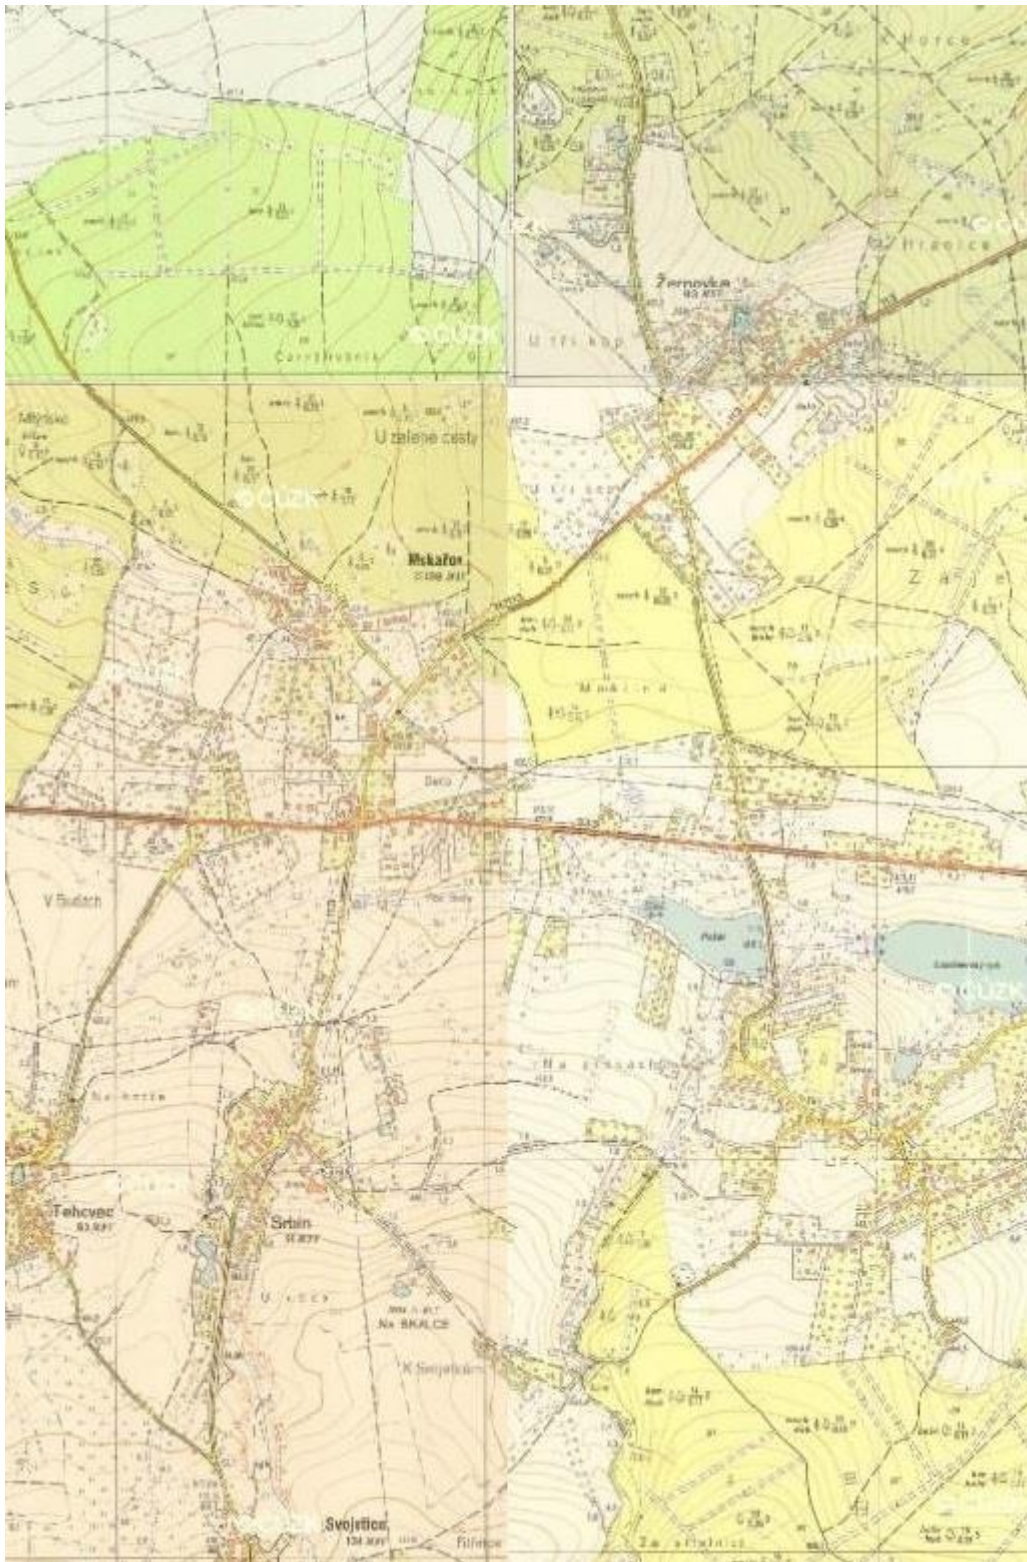

## Urbanistický vývoj obce Mukařov

I. vojenské mapování – josefské 1764-1768 a 1780-1783 (rektifikace)

II. vojenské mapování – Františkovo 1836-1852

Stabilní katastr – mapováno v roce 1841

III. vojenské mapování - Františko-josefské 1877-1880

Topografická mapa v systému S-1952 (1951-1971)

(výřez z mapy 1:25 000)

**Topografická mapa v systému S-1952 (1951-1971)**

**(výřez z mapy 1:10 000)**