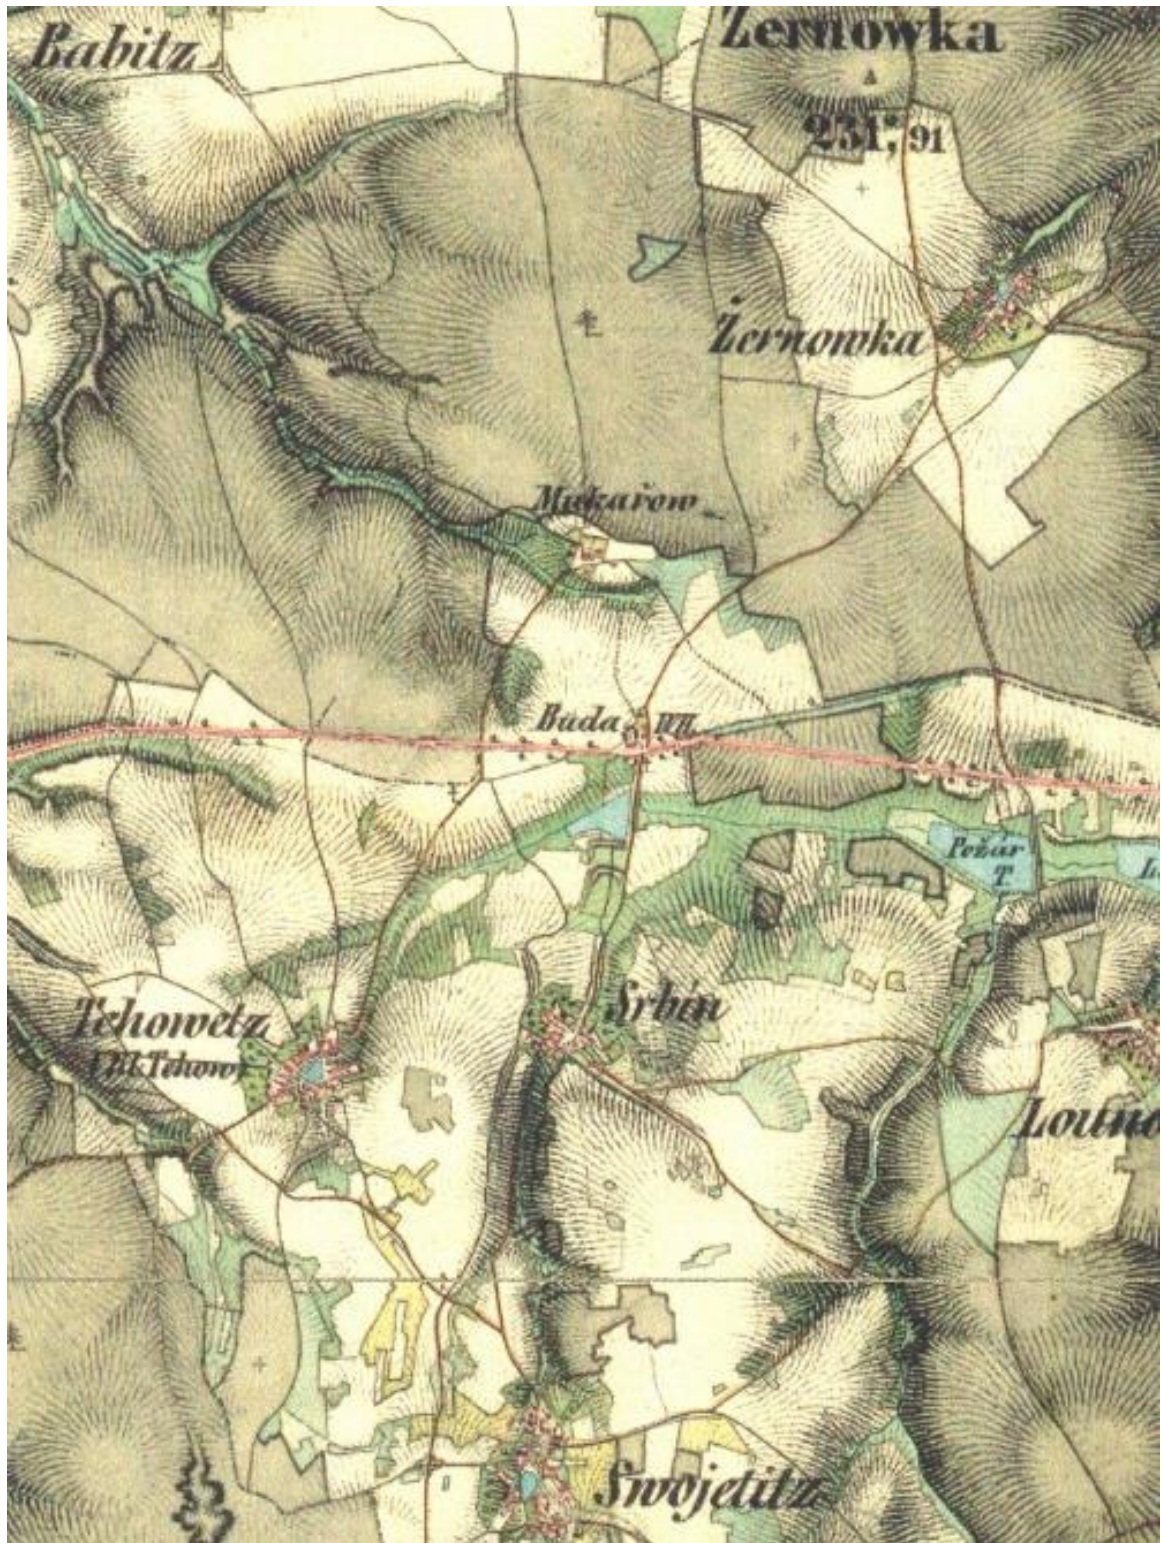

## Urbanistický vývoj obce Mukařov

I. vojenské mapování – josefské 1764-1768 a 1780-1783 (rektifikace)

II. vojenské mapování – Františkovo 1836-1852

Stabilní katastr – mapováno v roce 1841

III. vojenské mapování - Františko-josefské 1877-1880

Topografická mapa v systému S-1952 (1951-1971)

(výřez z mapy 1:25 000)

**Topografická mapa v systému S-1952 (1951-1971)**

**(výřez z mapy 1:10 000)**