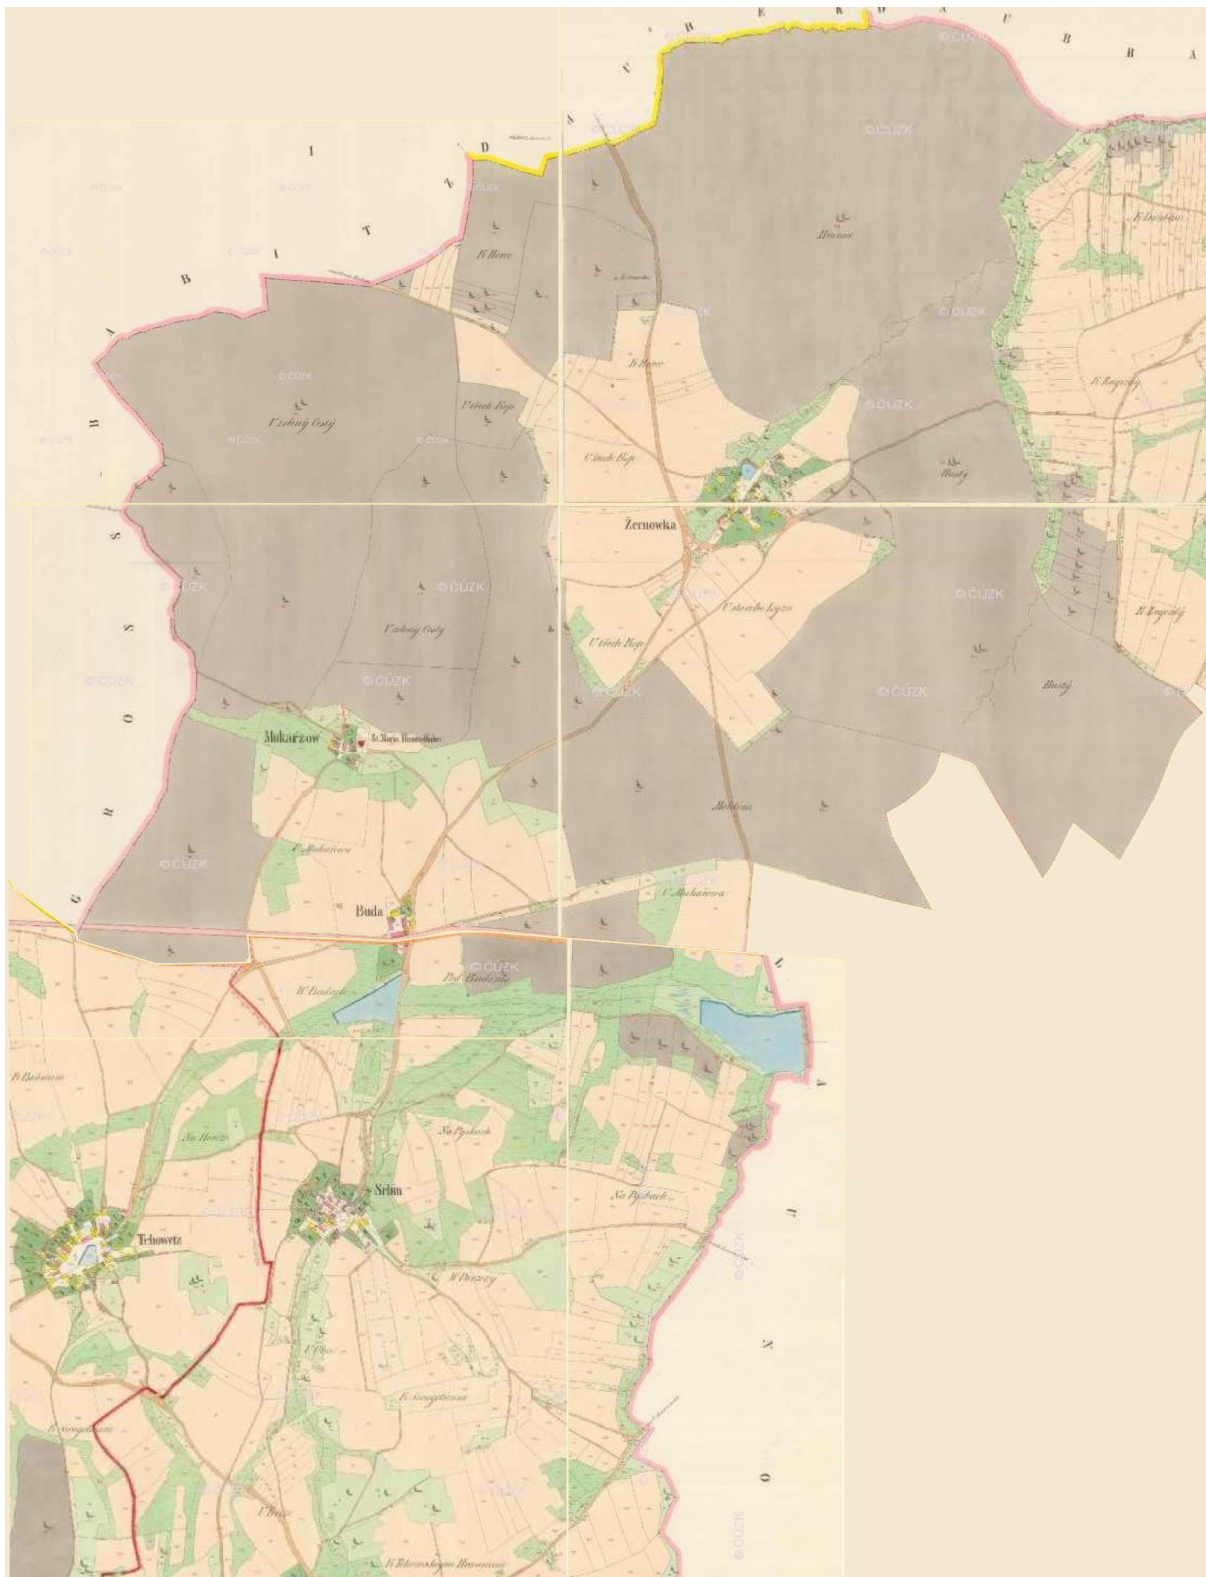

## Urbanistický vývoj obce Mukařov

I. vojenské mapování – josefské 1764-1768 a 1780-1783 (rektifikace)

II. vojenské mapování – Františkovo 1836-1852

Stabilní katastr – mapováno v roce 1841

III. vojenské mapování - Františko-josefské 1877-1880

Topografická mapa v systému S-1952 (1951-1971)

(výřez z mapy 1:25 000)

**Topografická mapa v systému S-1952 (1951-1971)**

**(výřez z mapy 1:10 000)**